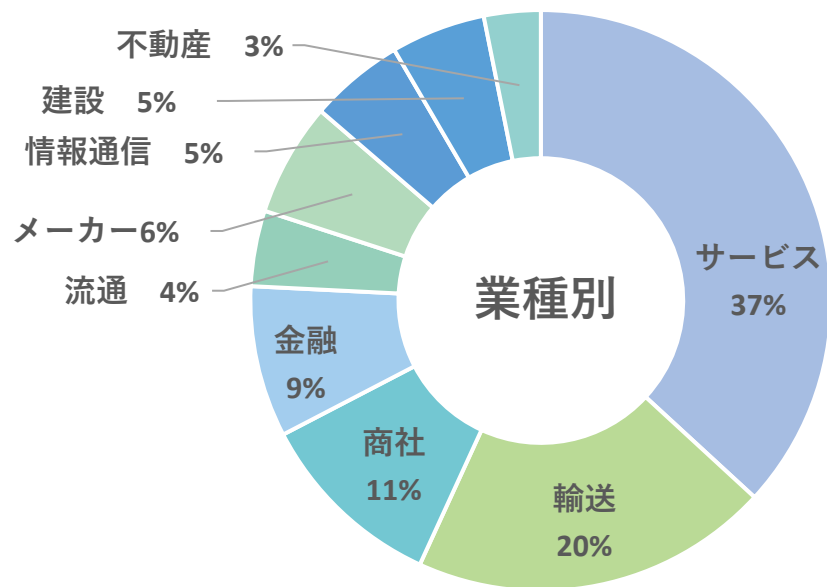

国際学部 国際英語学科

<主な就職先>

■メーカー

大阪シーリング印刷株式会社、株式会社ノーリツ
株式会社ジャムコ、住友電気工業株式会社

■商社

シークス株式会社、加賀電子株式会社、株式会社きくや美粧堂
メルコムビリティソリューションズ株式会社

■金融

株式会社ジャックス、日本生命保険相互会社、株式会社南都銀行
ポケットカード株式会社、住友生命保険相互会社