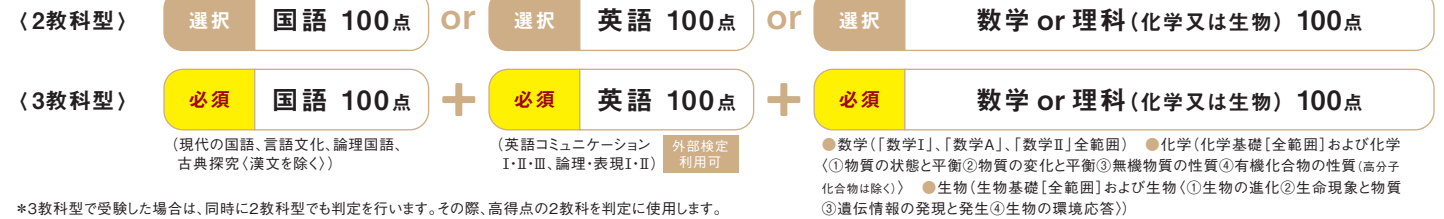

選抜方法

*3教科型で受験した場合は、同時に2教科型でも判定を行います。その際、高得点の2教科を判定に使用します。

大学入学共通テスト利用選抜 (I日程)

(4教科型のみ) 募集人員 **10名**