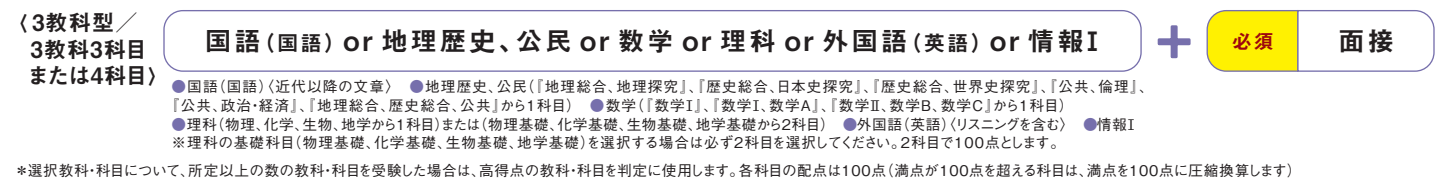

選抜方法

*選択教科・科目について、所定以上の数の教科・科目を受験した場合は、高得点の教科・科目を判定に使用します。各科目の配点は100点(満点が100点を超える科目は、満点を100点に圧縮換算します)

※詳細は必ず学生募集要項を確認してください。