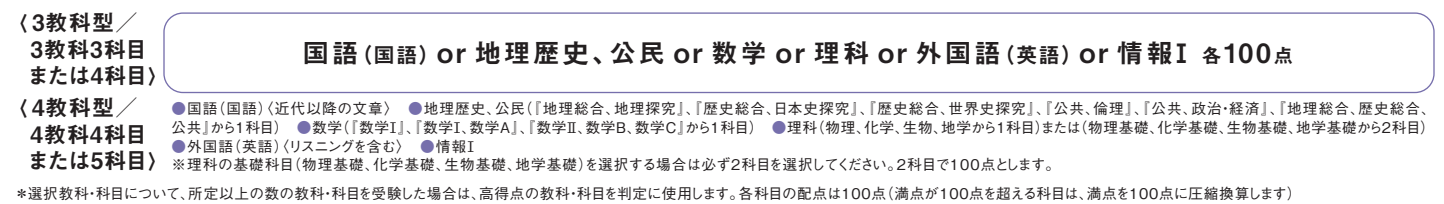

## 一般選抜 (I・II日程)

募集人員 **17名**

### 選抜方法

\*3教科型で受験した場合は、同時に2教科型でも判定を行います。その際、高得点の2教科を判定に使用します。

## 大学入学共通テスト利用選抜 (I日程)

(4教科型のみ) 募集人員 **10名**

### 選抜方法 (2026年度大学入学共通テストの得点を利用)