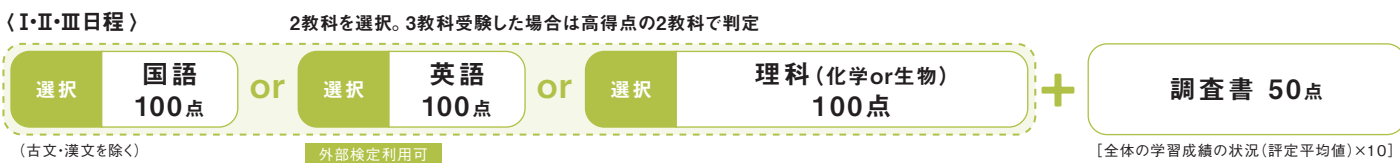

選抜方法

ファミリー推薦型選抜 専願

募集人員 **2名**