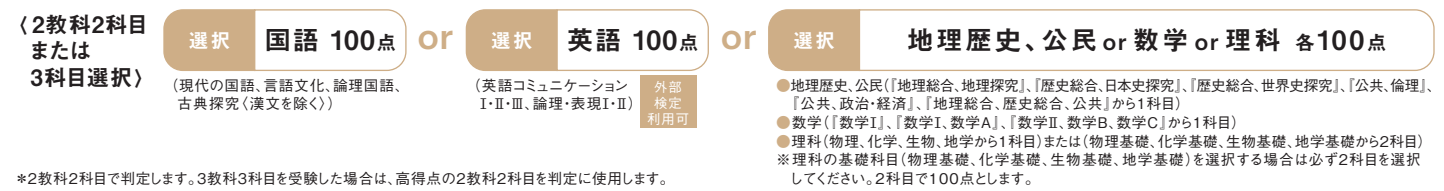

選抜方法

*2教科2科目で判定します。3教科3科目を受験した場合は、高得点の2教科2科目を判定に使用します。

大学入学共通テスト利用選抜 (II日程《面接プラス》)

募集人員 **2名**